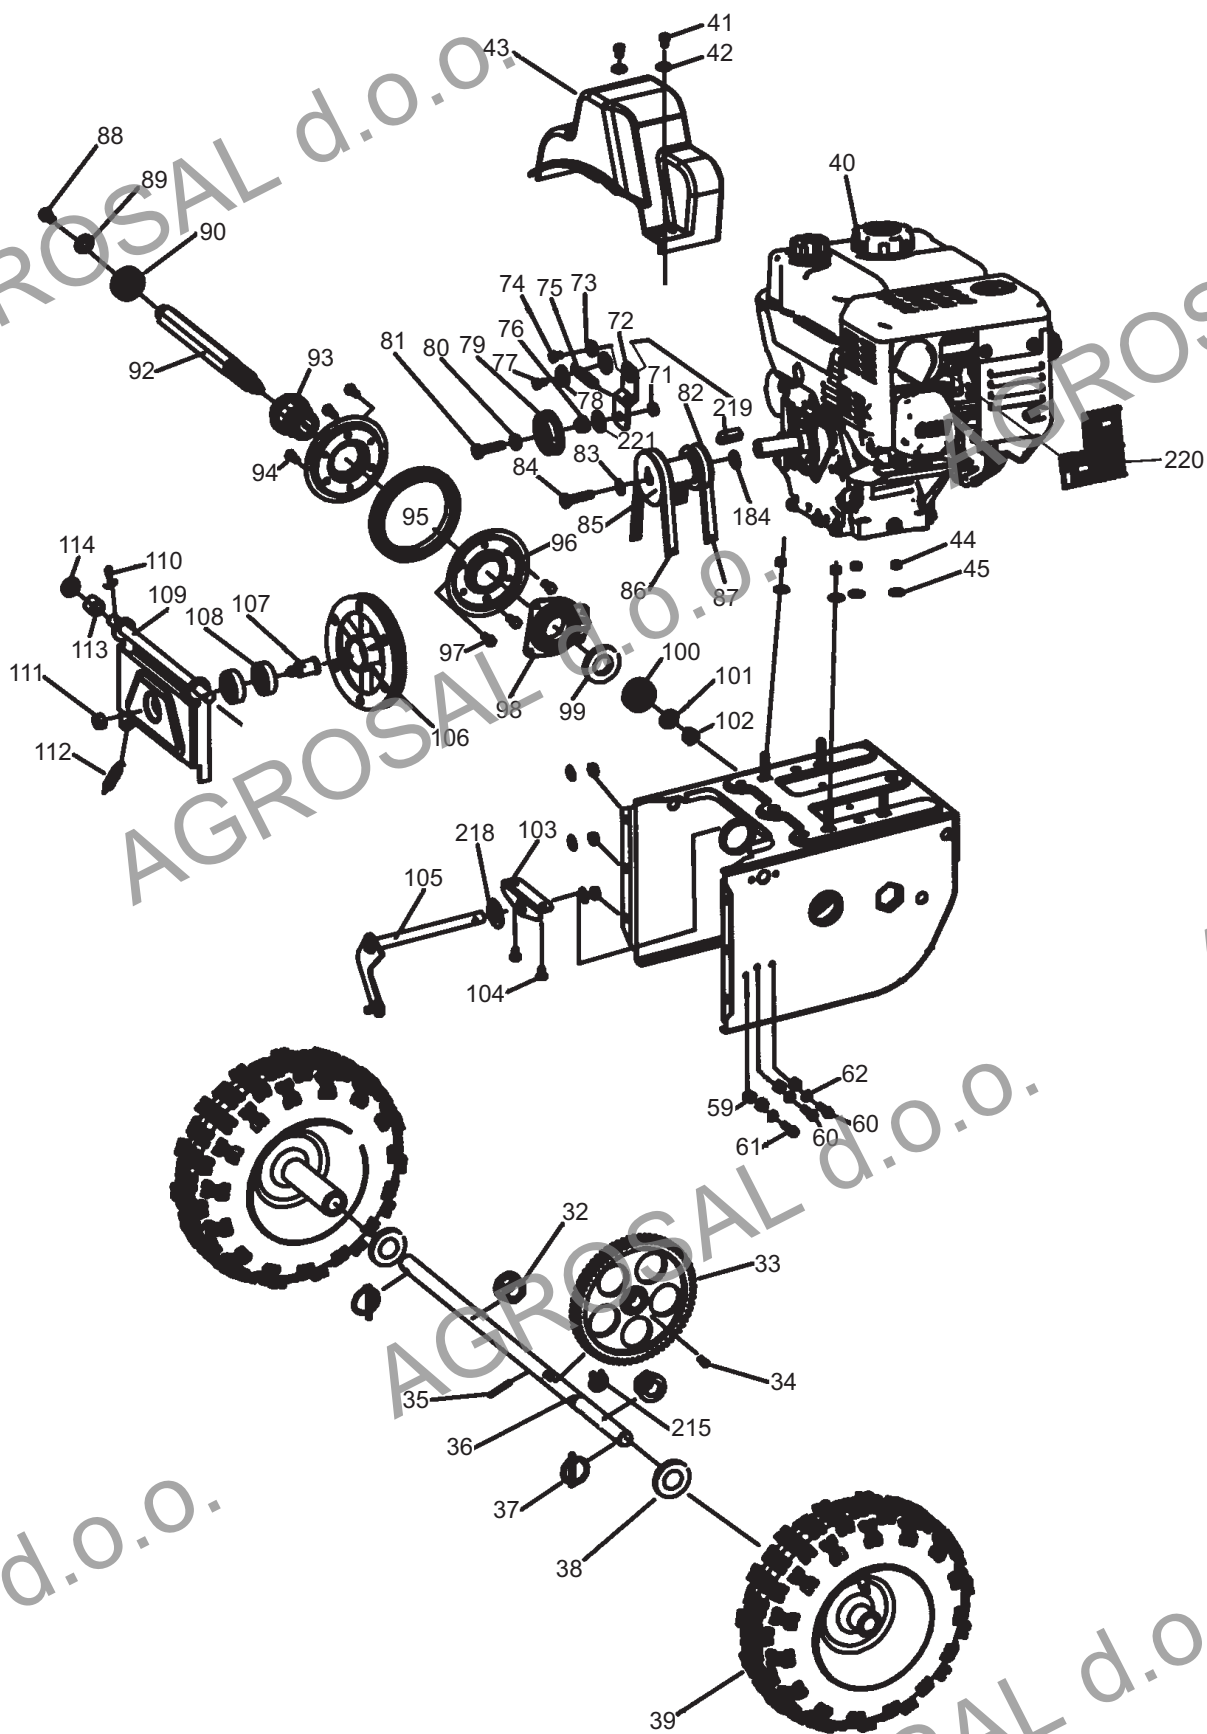

AGROSAL d.o.o.

STIGA
2172C
SPARE PARTS

AGROSAL d.o.o.

Utgåva Issue 2011-14		Bildnr Picture No 2172C			SNOW CUBE ALPINA AS 56A, AS 62A TRANSMISSION		SNOW CUBE ALPINA AS 56A, AS 62A TRANSMISSION		Sida Page 38	
Pos. Fig.	Antal/Quantity				Art nr Part No	Benämning	Description	Sats Kit	Anmärkning Notes	
	2803 -31	2870 -41	2867 41							
112	1	1	1		1811-2483-01	Fjäder.....	Spring.....			
113	1	1	1		1811-2489-01	Hylsa.....	Collar.....			
114	1	1	1		9699-0037-02	Bricka.....	Washer.....			
184	1	1	1		1811-2477-01	Bricka.....	Washer.....			
215	1	1	1		9650-0019-04	Låsring.....	Retainer ring.....			
218	1	1	1		9699-0037-02	Bricka.....	Washer.....			
219	1	1	1		1811-2581-01	Kil.....	Key.....			
220	1	1	1		1811-2592-01	Värmskydd.....	Heat guard.....