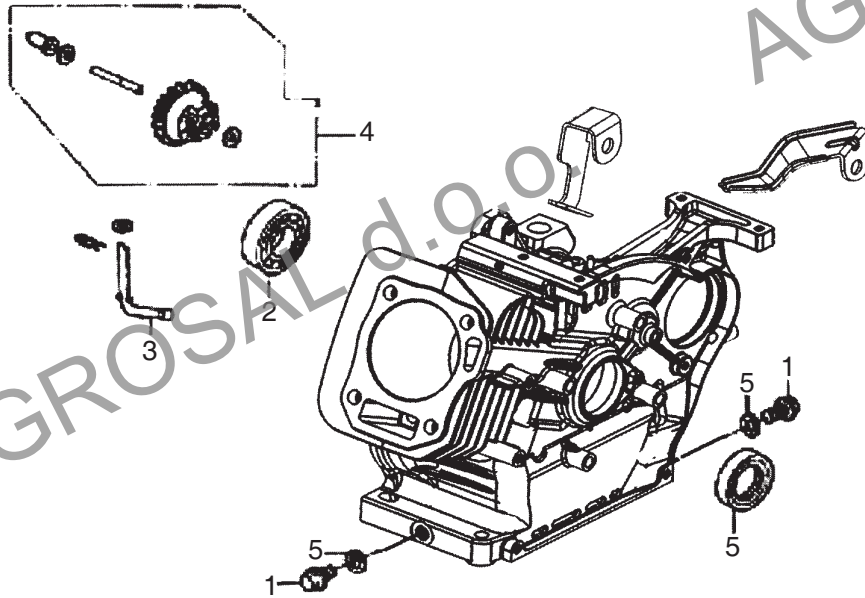

STIGA
2833
SPARE PARTS

Utgåva Issue		Bildnr Picture No		GGP MOTOR SM 70		GGP ENGINE SM 70		Sida Page	
2011-14		2833						122	
Pos. Fig.	Antal/Quantity			Art nr Part No	Benämning	Description	Sats Kit	Anmärkning Notes	
	SM70 man	SM70 el							
1	2	2		118550460/0	Oljeavtappn.plugg.....	Drain plug bolt.....			
2	1	1		118550462/0	Kullager.....	Ball bearing.....			
3	1	1		118550459/0	Regulatorarm.....	Governor arm shaft.....			
4	1	1		118550458/0	Regulatordrev kpl.....	Governor gear assy.....			
5	1	1		118550621/0	Packningssats.....	Engine gasket set.....			
10	1	1		118550521/0	Topplöck kpl.....	Cylinder head assy.....			
11	1	1		118550626/0	Skruvsats- topplöck.....	Hardware kit- cyl.head.....			
12	1	1		118550627/0	Ventilkåpa kpl.....	Head cover assy.....			
13	1	1		9400-0244-00	Tändstift.....	Spark plug.....			
20	1	1		118550622/0	Plåt.....	Plate.....			
21	1	1		118550472/0	Insugn.ventil kpl.....	Intake valve assy.....			
22	1	1		118550473/0	Utblåsn.ventil kpl.....	Exhaust valve assy.....			
23	2	2		118550474/0	Stötstång.....	Push rod.....			
24	2	2		118550623/0	Ventillyftare.....	Valve lifter.....			
25	1	1		118550624/0	Kamaxel.....	Camshaft.....			
26	2	2		118550625/0	Vipparm kpl.....	Rocker arm assy.....