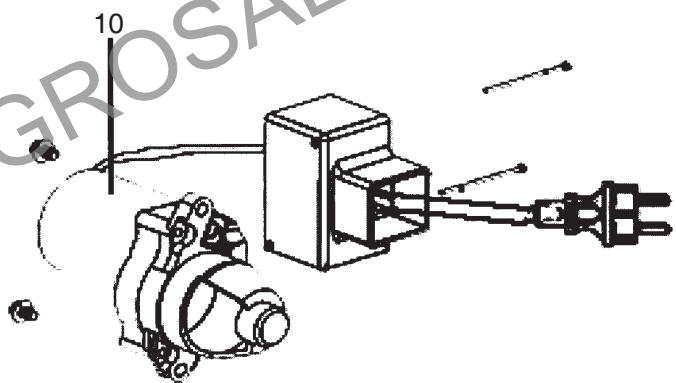

STIGA
2835
SPARE PARTS

Utgåva Issue		Bildnr Picture No		GGP MOTOR SM 70		GGP ENGINE SM 70		Sida Page	
2011-14		2835						126	
Pos. Fig.	Antal/Quantity			Art nr Part No	Benämning	Description	Sats Kit	Anmärkning Notes	
	SM70 man	SM70 el							
1	1	1		118550634/0	Tändspole kpl.....	Ignition coil assy.....		Inkl. pos 2	
2	1	1		118550633/0	• Tändstiftshatt.....	• Spark plug cap.....			
3	1	1		118550635/0	Kylfläkt kpl.....	Cooling fan assy.....			
4A	1			118550489/0	Svånghjul kpl.....	Flywheel assy.....			
4B		1		118550735/0	Svånghjul kpl.....	Flywheel assy.....			
5	1	1		118550638/0	Tändningslås.....	Ignition switch.....			
6	2	2		118550639/0	Tändningsnyckel.....	Switch key.....			
10		1		118550640/0	Startmotor.....	Starter motor.....			
20		1		118550636/0	Fäste- startbox kpl.....	Holder- starting box.....