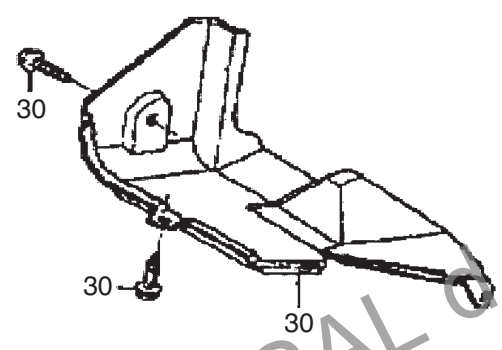

AGROSAL

AGROSAL

Utgåva Issue		Bildnr Picture No		GGP MOTOR SM 70		GGP ENGINE SM 70		Sida Page	
2011-14		2837						130	
Pos. Fig.	Antal/Quantity			Art nr Part No	Benämning	Description	Sats Kit	Anmärkning Notes	
	SM70 man	SM70 el							
X	1	1	1	118550646/1	Ljuddämparskydd.....	Muffler protector.....			
	2	1	1	118550647/0	Ljuddämpare kpl.....	Muffler assy.....			
	10	1	1	118550643/0	Chokereglage.....	Choke lever.....			
	11	1	1	118550644/0	Luftrenare kpl.....	Air cleaner assy.....			
	12	1	1	118550645/0	Choke kpl.....	Choke assy.....			
	20	1	1	118550655/0	Motorkåpa kpl.....	Engine cover kit.....			
	30	1	1	118550637/0	Skyddsplåt kpl.....	Shroud assy.....