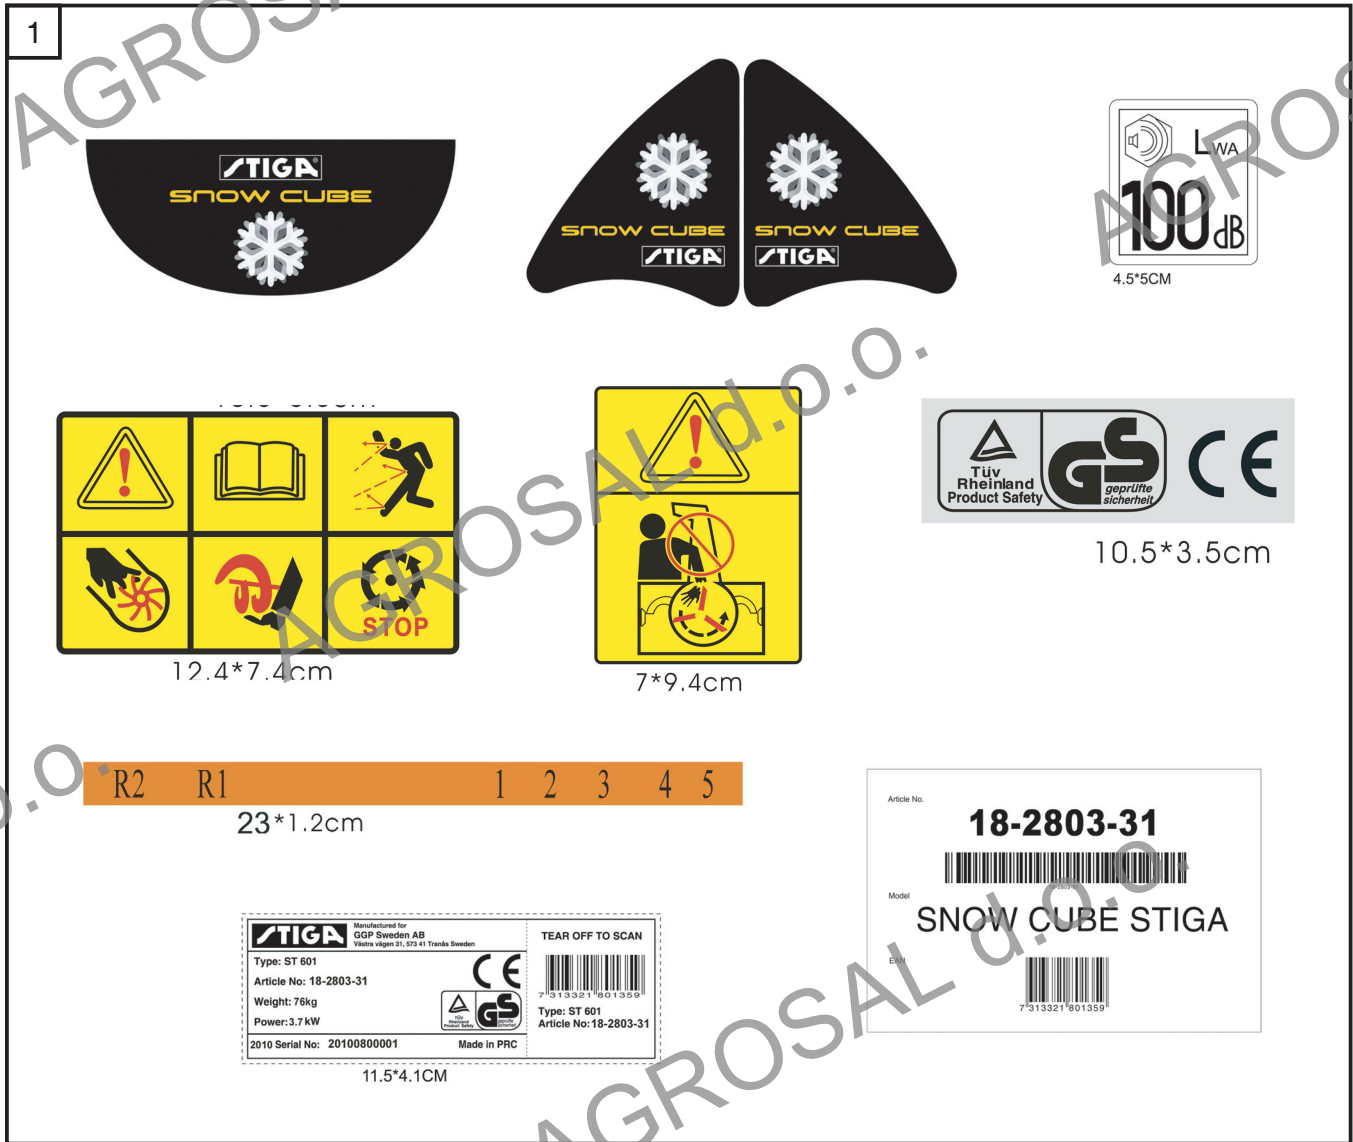

Utgåva Issue		Bildnr Picture No		SNOW CUBE ALPINA AS 56A, AS 62A SNÖSKRUV		SNOW CUBE ALPINA AS 56A, AS 62A AUGER		Sida Page	
2011-14		2174C						42	
Pos. Fig.	Antal/Quantity			Art nr Part No	Benämning	Description	Sats Kit	Anmärkning Notes	
	2803 -31	2870 -41	2867 41						
12	1	1	1	9997-0510-16	Skruv.....	Screw.....			
133	1	1	1	9747-0831-02	Mutter.....	Lock nut.....			
34	1	1	1	9997-0820-16	Skruv.....	Screw.....			
135	1	1	1	9699-0056-02	Planbricka.....	Flat washer.....			
136	1	1		1811-2464-01	Remskiva.....	Belt pulley.....			
136			1	1811-2556-01	Remskiva.....	Belt pulley.....			
137	3	3	3	9747-0831-02	Mutter.....	Lock nut.....			
138	1	1	1	1811-2422-01	Lagerskål.....	Bearing cover.....			
139	1	1	1	9600-0170-00	Plattkil.....	Flat key.....			
140	1	1	1	1811-2415-01	Lager.....	Bearing.....			
158	1	1		1811-2447-01	Snöskruvaxel.....	Auger shaft.....		Ø = 19 mm	
158			1	1811-2552-01	Snöskruvaxel.....	Auger shaft.....			
159	1	1	1	1811-2416-01	Kil.....	Key.....			
160	2	2	2	9747-0831-02	Mutter.....	Lock nut.....			
161	1	1	1	1811-9012-01	Brytbultsats.....	Shear bolt kit.....		Inkl. pos 160	
162	1	1		1811-2480-01	Snöskruv- vä.....	Auger- LH.....		Sett framifrån	
162			1	1811-2561-01	Snöskruv- vä.....	Auger- LH.....			
163	1	1	1	1811-2443-01	Axelbussning.....	Shaft bushing.....			
164	2	2	2	1811-2418-01	Planbricka.....	Flat washer.....			
165	2	2	2	1811-2444-01	Axelbussning.....	Shaft bushing.....			
166	2	2	2	1811-2449-01	Lagerfäste.....	Bearing cover.....			
167	6	6	6	9699-0028-02	Planbricka.....	Flat washer.....			
168	6	6	6	9997-0812-16	Skruv.....	Screw.....			
169	1	1		1811-2479-01	Snöskruv- hö.....	Auger- RH.....		Sett framifrån	
169			1	1811-2562-01	Snöskruv- hö.....	Auger- RH.....			
170	6	6	6	9997-0620-16	Skruv.....	Screw.....			
171	7	7	7	9683-0025-02	Låsbricka.....	Lock washer.....			
172	7	7	7	9699-0025-02	Planbricka.....	Washer.....			
173	1	1	1	1811-2463-01	Snäckdrev.....	Worm wheel.....			
174	1	1	1	1811-2484-01	Snäckväxelhus- hö.....	Gear housing- RH.....		Sett framifrån	
174A	1	1	1	1811-2569-01	Packning d.o.....	Gasket.....		Ej ill/not ill	
175	1	1	1	1811-2490-01	Bussning.....	Bushing.....			
176	4	4	4	1811-2443-01	Axelbussning.....	Shaft bushing.....			
177	1	1	1	1811-2485-01	Snäckväxelhus- vä.....	Gear housing- LH.....		Sett framifrån	
178	1	1	1	1811-2402-01	Lager.....	Bearing.....			
179	1	1	1	1811-2454-01	Fläktaxel.....	Fan shaft.....		Ø = 20 mm	
180	1	1	1	1811-2403-01	Lager.....	Bearing.....			
181	1	1	1	1811-2404-01	Trycklager.....	Thrust bearing.....			
182	1	1	1	1811-2405-01	Tätningring.....	Seal ring.....		32 x 20 x 6 mm	
183	2	2	2	9595-0258-00	Spännstift.....	Locating pin.....			
184	1	1	1	1811-2477-01	Bricka.....	Washer.....			
185	1	1	1	1811-2419-01	Fläkt.....	Fan.....			
206	1	1	1	1811-2591-01	Remstyrning.....	Belt plate.....			
207	1	1	1	9997-0625-16	Skruv.....	Screw.....			
210	1	1	1	1811-2544-01	Smörjnippel.....	Grease filling joint.....			
211	1	1	1	1811-2545-01	Packning.....	Wave gasket.....			
217	2	2	2	1811-2580-01	Tätningring.....	Oil seal.....		30 x 19 x 7 mm	

2
Label kit Alpina AS 56A

3
Label kit Alpina AS 62A