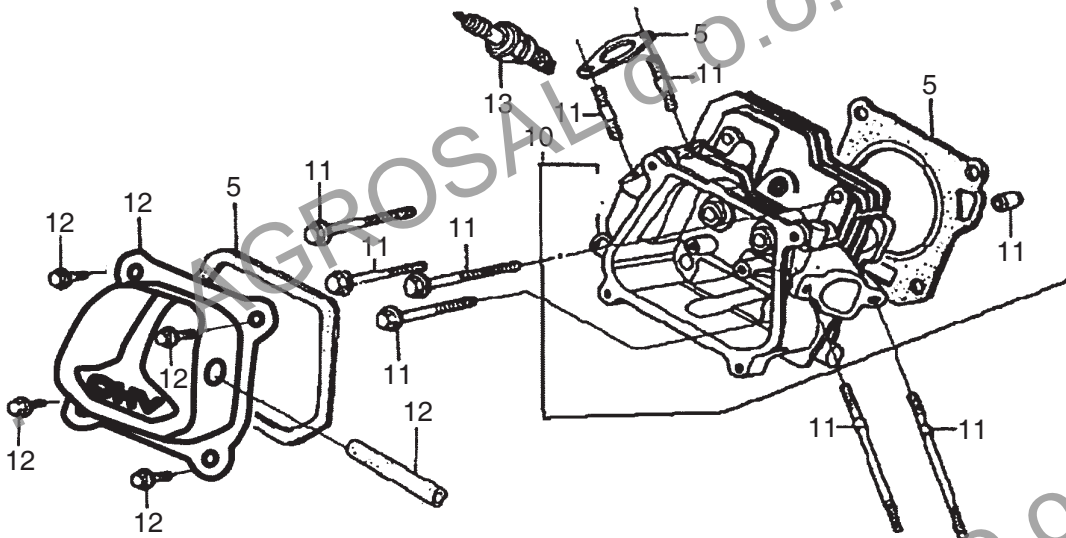

STIGA
2833
SPARE PARTS

Utgåva Issue		Bildnr Picture No		GGP MOTOR SM 70		GGP ENGINE SM 70		Sida Page	
2011-14		2833						122	
Pos. Fig.	Antal/Quantity			Art nr Part No	Benämning	Description	Sats Kit	Anmärkning Notes	
	SM70 man	SM70 el							
1	2	2		118550460/0	Oljeavtappn.plugg.....	Drain plug bolt.....			
2	1	1		118550462/0	Kullager.....	Ball bearing.....			
3	1	1		118550459/0	Regulatorarm.....	Governor arm shaft.....			
4	1	1		118550458/0	Regulatordrev kpl.....	Governor gear assy.....			
5	1	1		118550621/0	Packningssats.....	Engine gasket set.....			
10	1	1		118550521/0	Topplöck kpl.....	Cylinder head assy.....			
11	1	1		118550626/0	Skruvsats- topplöck.....	Hardware kit- cyl.head.....			
12	1	1		118550627/0	Ventilkåpa kpl.....	Head cover assy.....			
13	1	1		9400-0244-00	Tändstift.....	Spark plug.....			
20	1	1		118550622/0	Plåt.....	Plate.....			
21	1	1		118550472/0	Insugn.ventil kpl.....	Intake valve assy.....			
22	1	1		118550473/0	Utblåsn.ventil kpl.....	Exhaust valve assy.....			
23	2	2		118550474/0	Stötstång.....	Push rod.....			
24	2	2		118550623/0	Ventillyftare.....	Valve lifter.....			
25	1	1		118550624/0	Kamaxel.....	Camshaft.....			
26	2	2		118550625/0	Vipparm kpl.....	Rocker arm assy.....