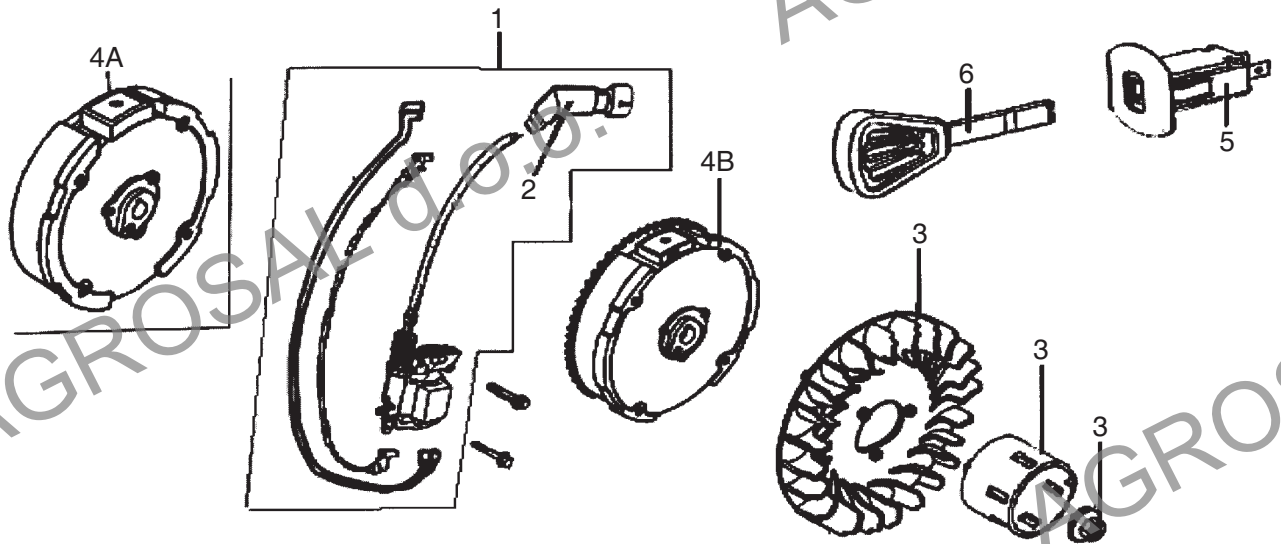

STIGA
2835
SPARE PARTS

Utgåva Issue		Bildnr Picture No		GGP MOTOR SM 70		GGP ENGINE SM 70		Sida Page	
2011-14		2835						126	
Pos. Fig.	Antal/Quantity			Art nr Part No	Benämning	Description	Sats Kit	Anmärkning Notes	
	SM70 man	SM70 el							
1	1	1		118550634/0	Tändspole kpl.....	Ignition coil assy.....		Inkl. pos 2	
2	1	1		118550633/0	• Tändstiftshatt.....	• Spark plug cap.....			
3	1	1		118550635/0	Kylfläkt kpl.....	Cooling fan assy.....			
4A	1			118550489/0	Svånghjul kpl.....	Flywheel assy.....			
4B		1		118550735/0	Svånghjul kpl.....	Flywheel assy.....			
5	1	1		118550638/0	Tändningslås.....	Ignition switch.....			
6	2	2		118550639/0	Tändningsnyckel.....	Switch key.....			
10		1		118550640/0	Startmotor.....	Starter motor.....			
20		1		118550636/0	Fäste- startbox kpl.....	Holder- starting box.....