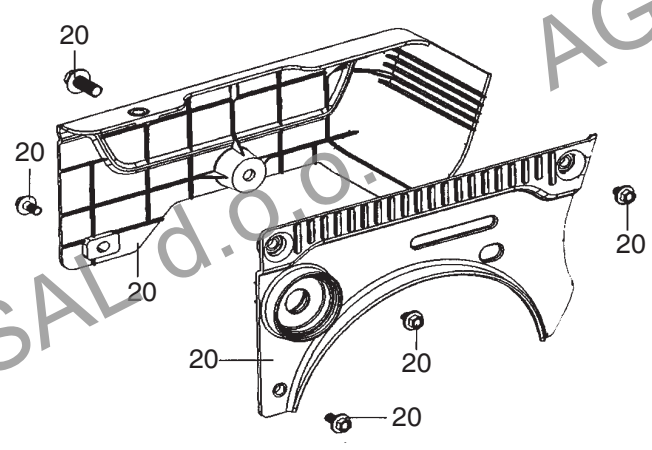

AGROSAL

AGROSAL

Utgåva Issue		Bildnr Picture No		GGP MOTOR SM 70		GGP ENGINE SM 70		Sida Page	
2011-14		2837						130	
Pos. Fig.	Antal/Quantity			Art nr Part No	Benämning	Description	Sats Kit	Anmärkning Notes	
	SM70 man	SM70 el							
X	1	1	1	118550646/1	Ljuddämparskydd.....	Muffler protector.....			
	2	1	1	118550647/0	Ljuddämpare kpl.....	Muffler assy.....			
	10	1	1	118550643/0	Chokereglage.....	Choke lever.....			
	11	1	1	118550644/0	Luftrenare kpl.....	Air cleaner assy.....			
	12	1	1	118550645/0	Choke kpl.....	Choke assy.....			
	20	1	1	118550655/0	Motorkåpa kpl.....	Engine cover kit.....			
	30	1	1	118550637/0	Skyddsplåt kpl.....	Shroud assy.....