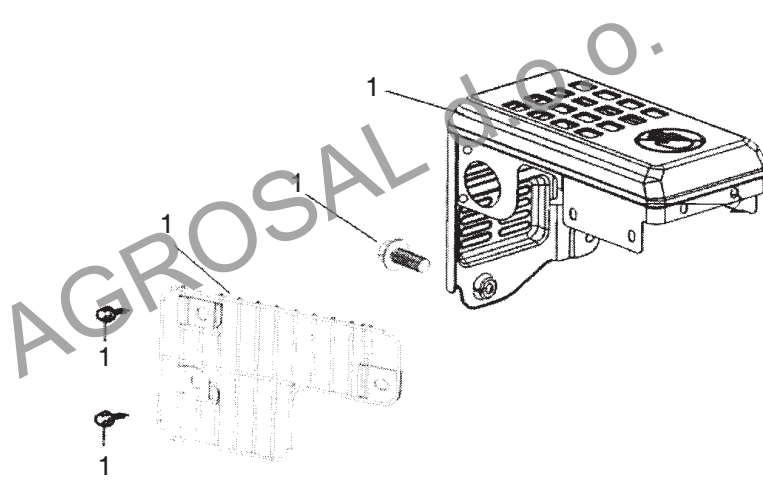

AGROSAL

AGROSAL

Utgåva Issue		Bildnr Picture No		GGP MOTOR SM 70		GGP ENGINE SM 70		Sida Page	
2011-14		2837						130	
Pos. Fig.	Antal/Quantity			Art nr Part No	Benämning	Description	Sats Kit	Anmärkning Notes	
	SM70 man	SM70 el							
X	1	1	1	118550646/1	Ljuddämparskydd.....	Muffler protector.....			
	2	1	1	118550647/0	Ljuddämpare kpl.....	Muffler assy.....			
	10	1	1	118550643/0	Chokereglage.....	Choke lever.....			
	11	1	1	118550644/0	Luftrenare kpl.....	Air cleaner assy.....			
	12	1	1	118550645/0	Choke kpl.....	Choke assy.....			
	20	1	1	118550655/0	Motorkåpa kpl.....	Engine cover kit.....			
	30	1	1	118550637/0	Skyddsplåt kpl.....	Shroud assy.....