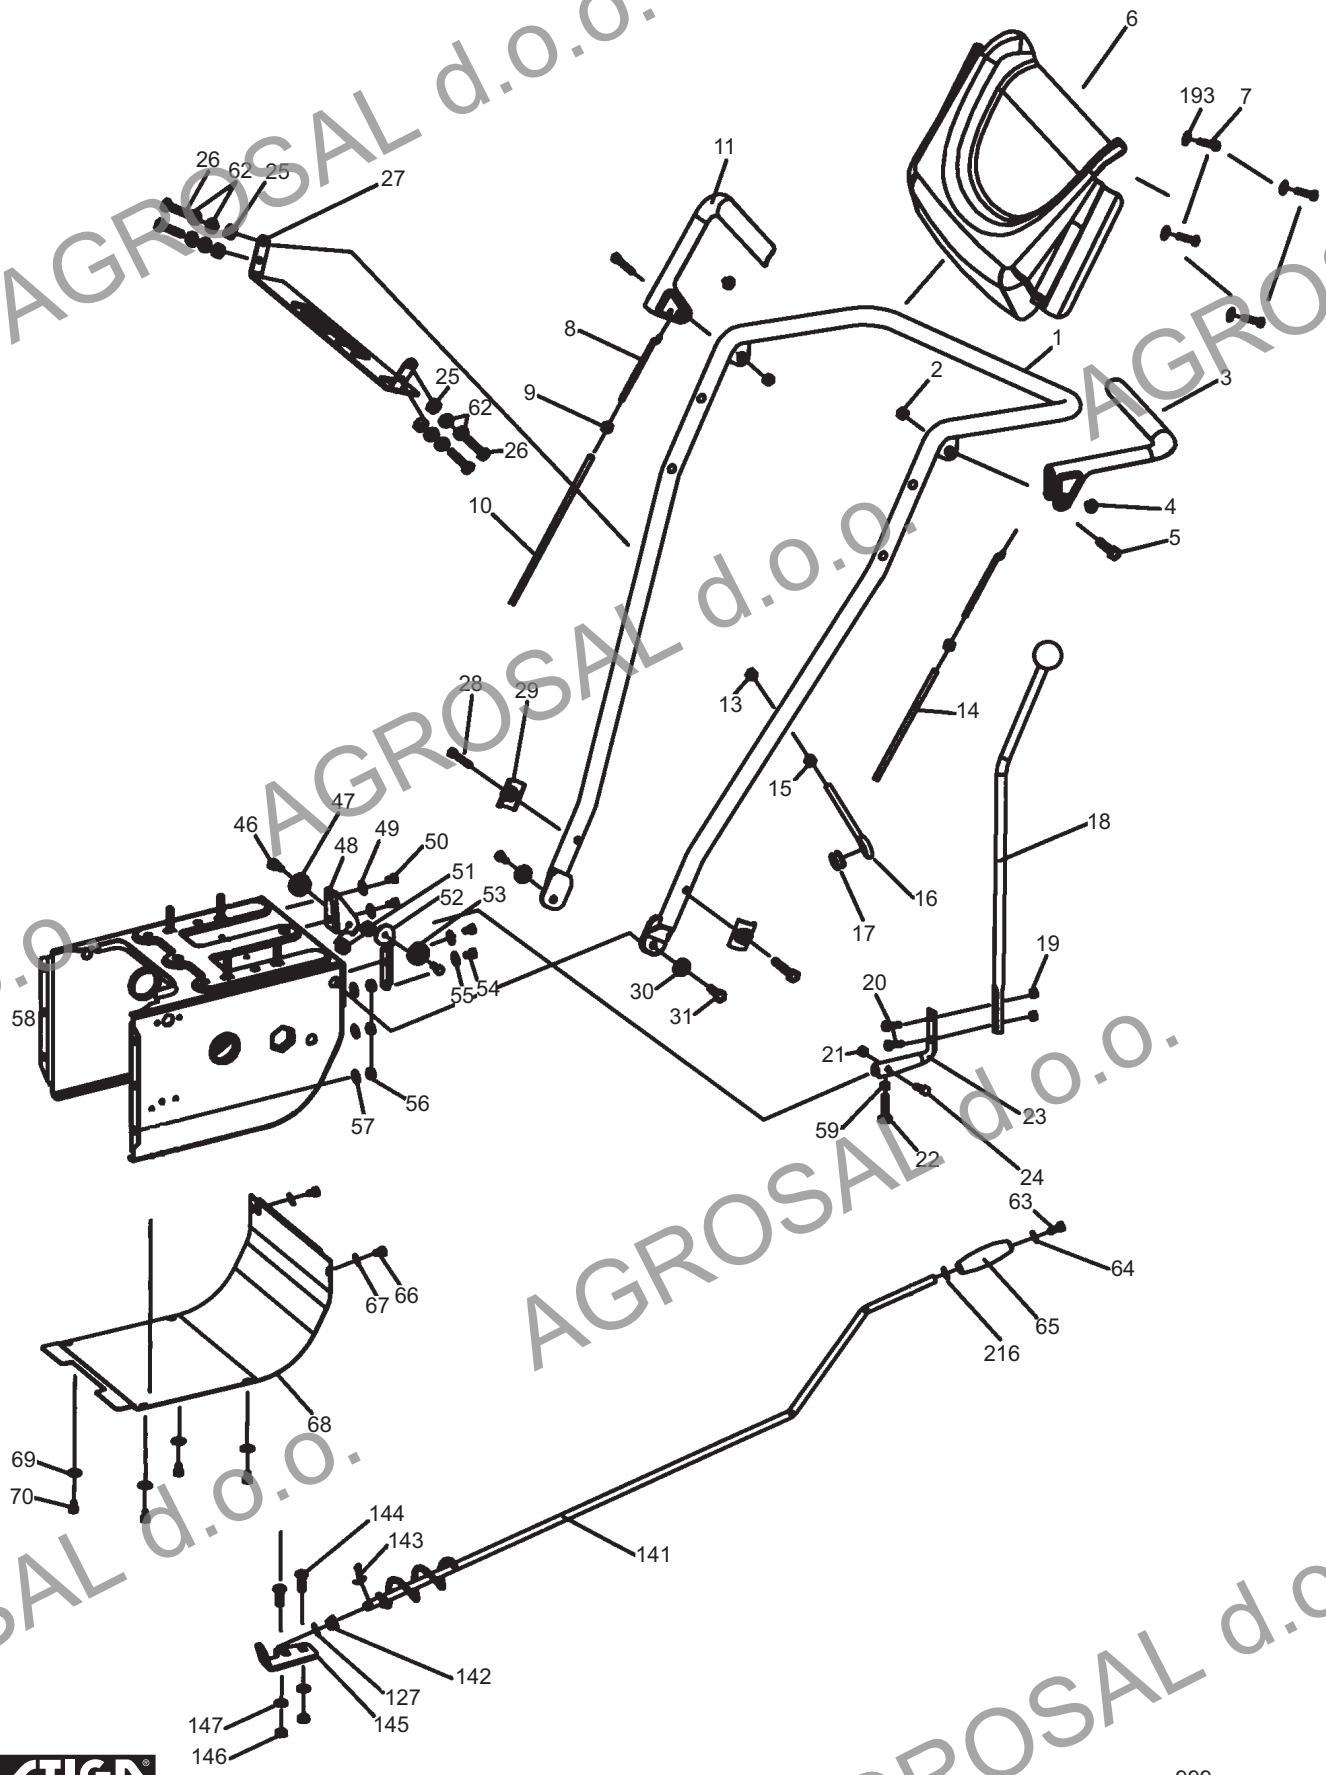

Utgåva Issue		Bildnr Picture No		SNOW CUBE ALPINA AS 56A, AS 62A STYRE REGLAGE		SNOW CUBE ALPINA AS 56A, AS 62A HANDLE CONTROLS		Sida Page	
2011-14		2171B						32	
Pos. Fig.	Antal/Quantity			Art nr Part No	Benämning	Description	Sats Kit	Anmärkning Notes	
	2803 -31	2870 -41	2867 41						
X	1	1	1	1811-2466-01	Styre.....	Handle.....			
	1		1	1811-2557-01	Styre.....	Handle.....			
	2	2	2	9747-0831-02	Mutter.....	Lock nut.....			
	3	1	1	1811-2567-01	Inkoppl.handtag- hö.....	Clutch handle- RH.....		Sett framifrån	
	4	2	2	1811-2472-01	Gummiskydd.....	Rubber cap.....			
	5	2	2	9997-0845-12	Skruv.....	Screw.....			
	6	1		1811-2570-01	Panel- gul.....	Dashboard- yellow.....			
	6		1	1811-2570-02	Panel- vit.....	Dashboard- white.....			
	7	4	4	1811-2400-01	Skruv.....	Screw.....			
	8	2	2	1811-2458-01	Justerstång.....	Adjustment rod.....			
	9	2	2	9799-0531-02	Mutter.....	Nut.....			
	10	1	1	1811-2585-01	Reglagewire.....	Control cable.....		L = 105 cm	
	11	1	1	1811-2566-01	Inkoppl.handtag- vä.....	Clutch handle- LH.....		Sett framifrån	
	13	1	1	9747-0831-02	Mutter.....	Lock nut.....			
	14	1	1	1811-2586-01	Reglagewire.....	Control cable.....		L = 116,5 cm	
	14		1	1811-2587-01	Reglagewire.....	Control cable.....		L = 117,5 cm	
	15	1	1	9787-0831-32	Mutter.....	Nut.....			
	16	1	1	1811-2468-01	Ogla.....	Eye bolt.....			
	17	1	1	1811-2469-01	Gumminhylsa.....	Rubber sleeve.....			
	18	1	1	1811-2563-01	Växelspak.....	Gear lever.....			
	19	2	2	9739-0631-22	Mutter.....	Nut.....			
	20	2	2	9997-0620-16	Skruv.....	Screw.....			
	21	1	1	9739-0631-22	Mutter.....	Nut.....			
	22	1	1	9997-0620-16	Skruv.....	Screw.....			
	23	1	1	1811-2482-01	Växelarm.....	Gear rod.....			
	24	1	1	9997-0625-16	Skruv.....	Screw.....			
	25	4	4	9747-0631-02	Låsmutter.....	Lock nut.....			
	26	4	4	9997-0635-12	Skruv.....	Screw.....			
	27	1	1	1811-2565-01	Växellägesplåt.....	Gear select plate.....			
	28	2	2	9997-0840-16	Skruv.....	Screw.....			
	29	2	2	1811-2453-01	Styresbricka.....	Handle washer.....			
	30	2	2	9699-0062-02	Planbricka.....	Flat washer.....			
	31	2	2	9997-0820-16	Skruv.....	Screw.....			
	46	2	2	1811-2476-01	Ansatsbult.....	Shoulder bolt.....			
	47	1	1	1811-2440-01	Wirerulle.....	Wire pulley.....			
	48	1	1	1811-2439-01	Fäste.....	Bracket.....			
	49	2	2	9699-0025-02	Planbricka.....	Washer.....			
	50	2	2	9997-0612-16	Skruv.....	Screw.....			
	51	2	2	9739-0631-22	Mutter.....	Nut.....			
	52	1	1	1811-2437-01	Fäste.....	Bracket.....			
	53	1	1	1811-2440-01	Wirerulle.....	Wire pulley.....			
	54	2	2	9997-0612-16	Skruv.....	Screw.....			
	55	2	2	9699-0025-02	Planbricka.....	Washer.....			
	56	6	6	9747-0831-02	Mutter.....	Lock nut.....			
	57	6	6	9699-0028-02	Planbricka.....	Flat washer.....			
X	58	1	1	1811-2595-01	Chassi- gul.....	Chassis- yellow.....			
X	58	1	1	1811-2595-02	Chassi- vit.....	Chassis- white.....			
	59	1	1	9747-0631-02	Låsmutter.....	Lock nut.....			
	62	8	8	9699-0025-02	Planbricka.....	Washer.....			
	63	1	1	9997-0610-16	Skruv.....	Screw.....			
	64	1	1	9699-0025-02	Planbricka.....	Washer.....			
	65	1	1	1811-2442-01	Handtag.....	Grip.....			
	66	2	2	9997-0610-16	Skruv.....	Screw.....			
	67	2	2	9699-0025-02	Planbricka.....	Washer.....			
	68	1	1	1811-2486-01	Bottenplåt.....	Bottom plate.....			
	69	4	4	9699-0025-02	Planbricka.....	Washer.....			
	70	4	4	9997-0610-16	Skruv.....	Screw.....			
	127	1	1	9699-0035-02	Planbricka.....	Flat washer.....			
	141	1	1	1811-2467-01	Inställningsvev.....	Crank.....			
	142	1	1	1811-2431-01	Bussning.....	Bushing.....			
	143	1	1	9599-0054-02	Saxpinne.....	Cotter pin.....			
	144	2	2	9898-0820-16	Skruv.....	Screw.....			
	145	1	1	1811-2430-01	Fäste.....	Bracket.....			