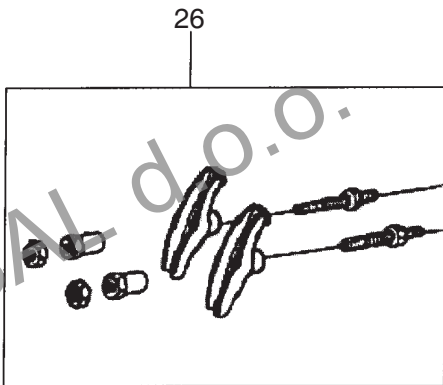

STIGA
2833
SPARE PARTS

Utgåva Issue		Bildnr Picture No		GGP MOTOR SM 70		GGP ENGINE SM 70		Sida Page	
2011-14		2833						122	
Pos. Fig.	Antal/Quantity			Art nr Part No	Benämning	Description	Sats Kit	Anmärkning Notes	
	SM70 man	SM70 el							
1	2	2		118550460/0	Oljeavtappn.plugg.....	Drain plug bolt.....			
2	1	1		118550462/0	Kullager.....	Ball bearing.....			
3	1	1		118550459/0	Regulatorarm.....	Governor arm shaft.....			
4	1	1		118550458/0	Regulatordrev kpl.....	Governor gear assy.....			
5	1	1		118550621/0	Packningssats.....	Engine gasket set.....			
10	1	1		118550521/0	Topplöck kpl.....	Cylinder head assy.....			
11	1	1		118550626/0	Skruvsats- topplöck.....	Hardware kit- cyl.head.....			
12	1	1		118550627/0	Ventilkåpa kpl.....	Head cover assy.....			
13	1	1		9400-0244-00	Tändstift.....	Spark plug.....			
20	1	1		118550622/0	Plåt.....	Plate.....			
21	1	1		118550472/0	Insugn.ventil kpl.....	Intake valve assy.....			
22	1	1		118550473/0	Utblåsn.ventil kpl.....	Exhaust valve assy.....			
23	2	2		118550474/0	Stötstång.....	Push rod.....			
24	2	2		118550623/0	Ventillyftare.....	Valve lifter.....			
25	1	1		118550624/0	Kamaxel.....	Camshaft.....			
26	2	2		118550625/0	Vipparm kpl.....	Rocker arm assy.....