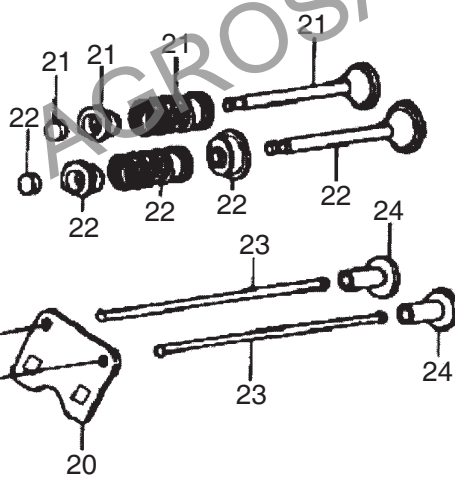

STIGA
2833
SPARE PARTS

Utgåva Issue		Bildnr Picture No		GGP MOTOR SM 70		GGP ENGINE SM 70		Sida Page	
2011-14		2833						122	
Pos. Fig.	Antal/Quantity			Art nr Part No	Benämning	Description	Sats Kit	Anmärkning Notes	
	SM70 man	SM70 el							
1	2	2		118550460/0	Oljeavtappn.plugg.....	Drain plug bolt.....			
2	1	1		118550462/0	Kullager.....	Ball bearing.....			
3	1	1		118550459/0	Regulatorarm.....	Governor arm shaft.....			
4	1	1		118550458/0	Regulatordrev kpl.....	Governor gear assy.....			
5	1	1		118550621/0	Packningssats.....	Engine gasket set.....			
10	1	1		118550521/0	Topplöck kpl.....	Cylinder head assy.....			
11	1	1		118550626/0	Skruvsats- topplöck.....	Hardware kit- cyl.head.....			
12	1	1		118550627/0	Ventilkåpa kpl.....	Head cover assy.....			
13	1	1		9400-0244-00	Tändstift.....	Spark plug.....			
20	1	1		118550622/0	Plåt.....	Plate.....			
21	1	1		118550472/0	Insugn.ventil kpl.....	Intake valve assy.....			
22	1	1		118550473/0	Utblåsn.ventil kpl.....	Exhaust valve assy.....			
23	2	2		118550474/0	Stötstång.....	Push rod.....			
24	2	2		118550623/0	Ventillyftare.....	Valve lifter.....			
25	1	1		118550624/0	Kamaxel.....	Camshaft.....			
26	2	2		118550625/0	Vipparm kpl.....	Rocker arm assy.....