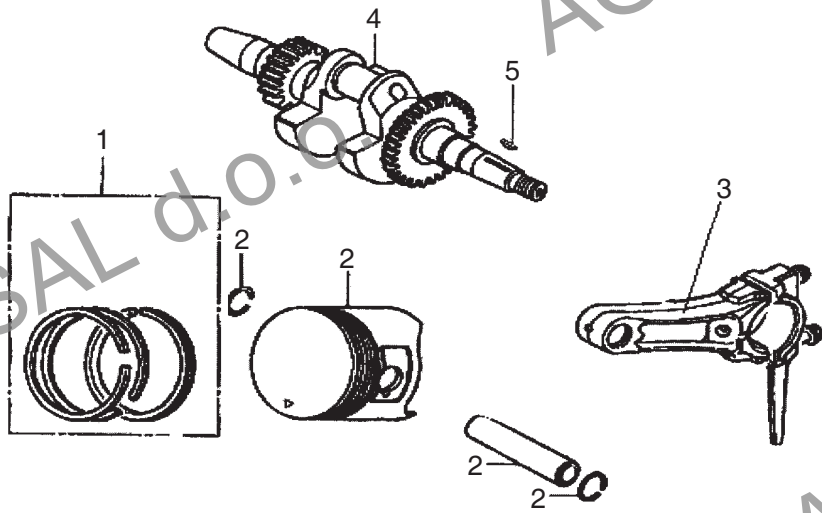

2
Label kit Alpina AS 56A

3
Label kit Alpina AS 62A

Utgåva Issue 2011-14		Bildnr Picture No 2784A		SNOW CUBE ALPINA AS 56A, AS 62A DEKALER		SNOW CUBE ALPINA AS 56A, AS 62A LABELS		Sida Page 44	
Pos. Fig.	Antal/Quantity			Art nr Part No	Benämning	Description	Sats Kit	Anmärkning Notes	
	2803 -31	2870 -41	2867 41						
X X	1 2 3	1 1	1	1811-2583-01 1811-2583-02 1811-2582-02	Dekalsats Dekalsats Dekalsats	Label kit Label kit Label kit		Snow Cube Alpina AS 56A Alpina AS 62A	

STIGA
2833
SPARE PARTS

Utgåva Issue		Bildnr Picture No		GGP MOTOR SM 70		GGP ENGINE SM 70		Sida Page	
2011-14		2833						122	
Pos. Fig.	Antal/Quantity			Art nr Part No	Benämning	Description	Sats Kit	Anmärkning Notes	
	SM70 man	SM70 el							
1	2	2		118550460/0	Oljeavtappn.plugg.....	Drain plug bolt.....			
2	1	1		118550462/0	Kullager.....	Ball bearing.....			
3	1	1		118550459/0	Regulatorarm.....	Governor arm shaft.....			
4	1	1		118550458/0	Regulatordrev kpl.....	Governor gear assy.....			
5	1	1		118550621/0	Packningssats.....	Engine gasket set.....			
10	1	1		118550521/0	Topplöck kpl.....	Cylinder head assy.....			
11	1	1		118550626/0	Skruvsats- topplöck.....	Hardware kit- cyl.head.....			
12	1	1		118550627/0	Ventilkåpa kpl.....	Head cover assy.....			
13	1	1		9400-0244-00	Tändstift.....	Spark plug.....			
20	1	1		118550622/0	Plåt.....	Plate.....			
21	1	1		118550472/0	Insugn.ventil kpl.....	Intake valve assy.....			
22	1	1		118550473/0	Utblåsn.ventil kpl.....	Exhaust valve assy.....			
23	2	2		118550474/0	Stötstång.....	Push rod.....			
24	2	2		118550623/0	Ventillyftare.....	Valve lifter.....			
25	1	1		118550624/0	Kamaxel.....	Camshaft.....			
26	2	2		118550625/0	Vipparm kpl.....	Rocker arm assy.....			