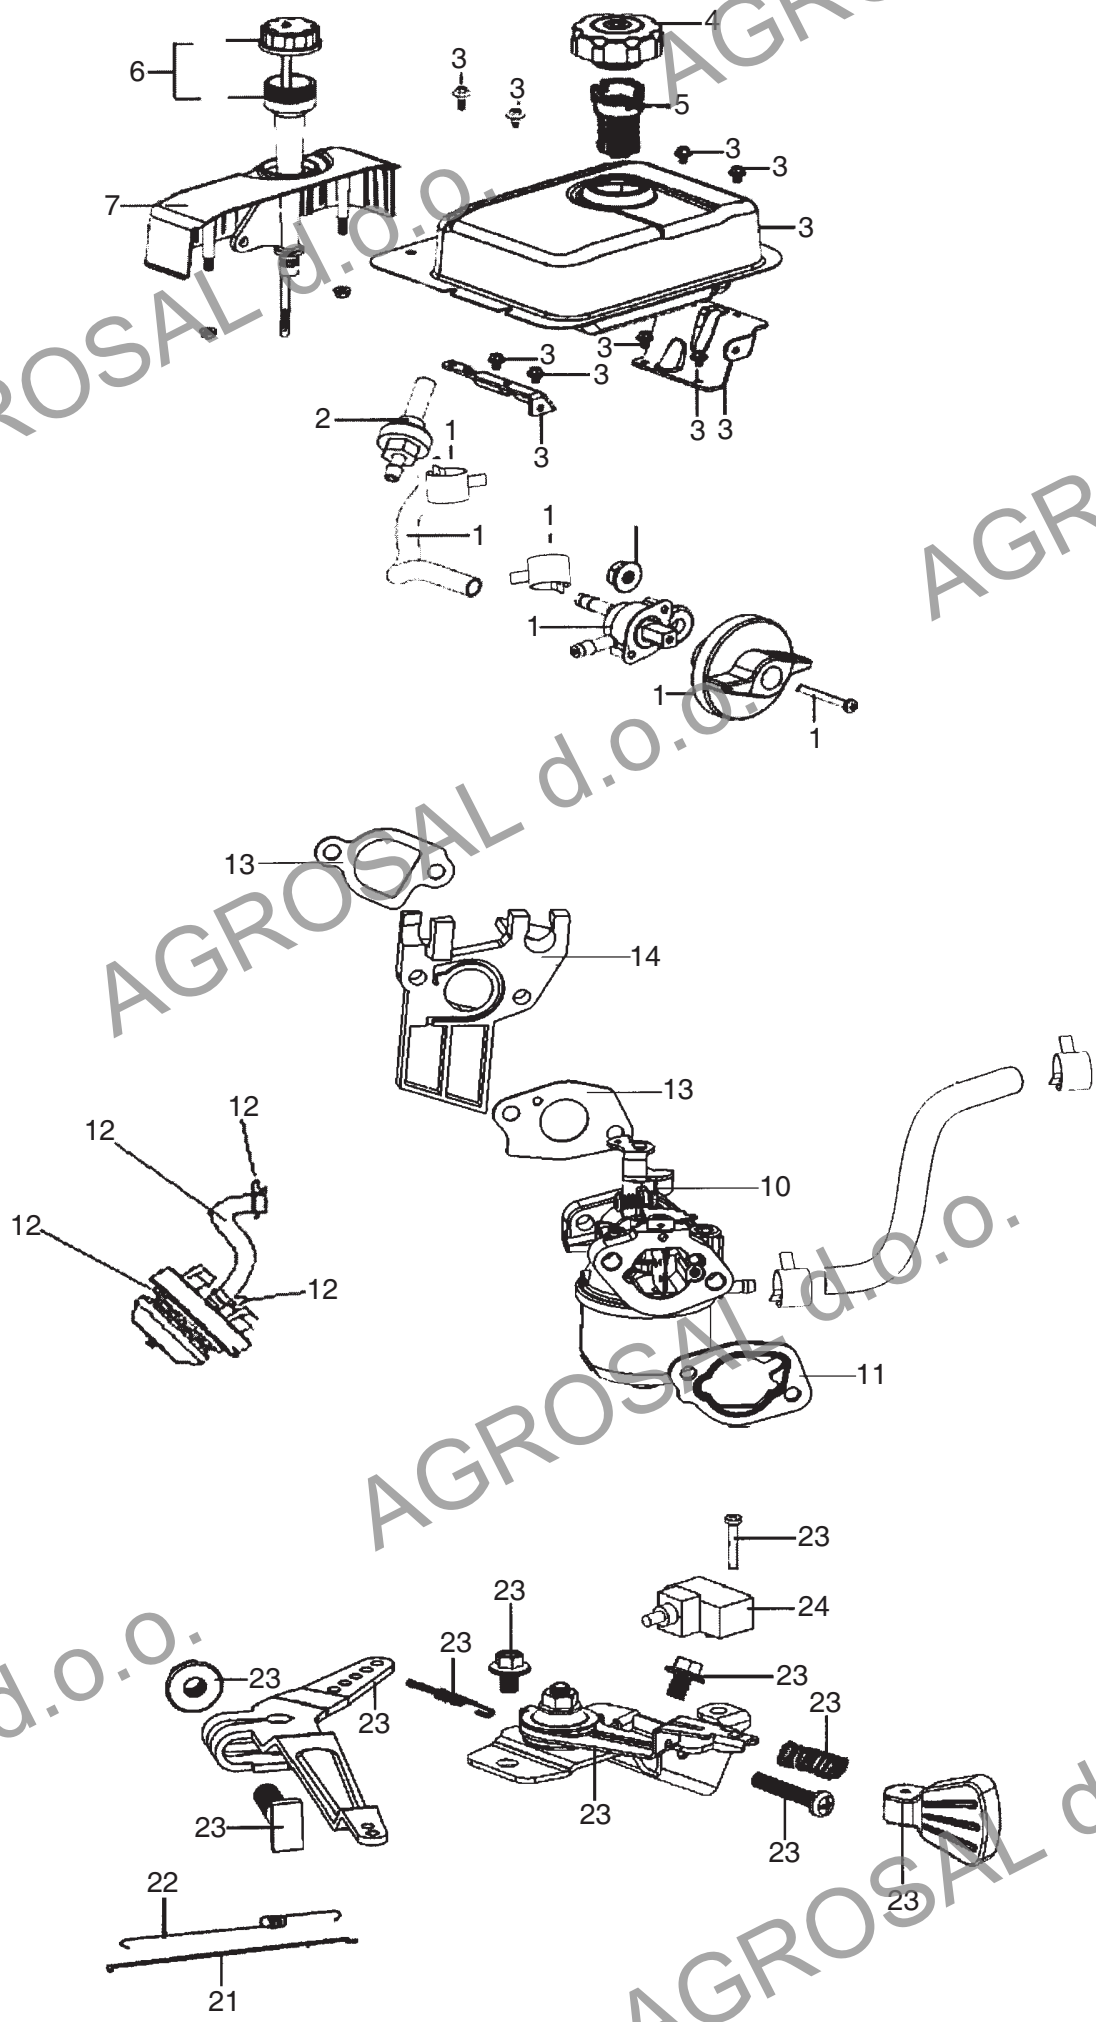

AGROSAL d.o.o.

AGROSAL

AGROSAL d.o.o.

Utgåva Issue		Bildnr Picture No		GGP MOTOR SM 70		GGP ENGINE SM 70		Sida Page	
2011-14		2836						128	
Pos. Fig.	Antal/Quantity			Art nr Part No	Benämning	Description	Sats Kit	Anmärkning Notes	
	SM70 man	SM70 el							
	1	1	1	118550648/0	Bränslekran kpl.....	Fuel switch assy.....			
	2	1	1	118550500/0	Tanknippel	Fuel tank joint.....			
	3	1	1	118550649/0	Bränsletank kpl.....	Fuel tank assy			
	4	1	1	118550650/0	Tanklock	Fuel filler cap.....			
	5	1	1	118550651/0	Bränslefilter	Fuel filter			
	6	1	1	118550652/0	Oljesticka kpl	Oil cap assy.....			
X	7	1	1	118550734/0	Kåpa- bakre.....	Cover- rear			
	10	1	1	118550653/0	Förgasare kpl.....	Carburettor assy			
	11	1	1	118550482/0	Förgasardistans.....	Spacer.....			
	12	1	1	118550654/0	Primerpump kpl.....	Air pump assy.....			
	13	1	1	118550621/0	Packningssats	Engine gasket set			
	14	1	1	118550484/0	Isolering- förgasare	Carburettor insulator.....			
	21	1	1	118550493/0	Reglagestång.....	Governor rod.....			
	22	1	1	118550492/0	Fjäder.....	Throttle return sprin.....			
X	23	1	1	118550641/1	Reglage kpl.....	Governor assy.....		Inkl. pos 24	
	24	1	1	118550642/0	• Brytare.....	• Engine stop switch.....