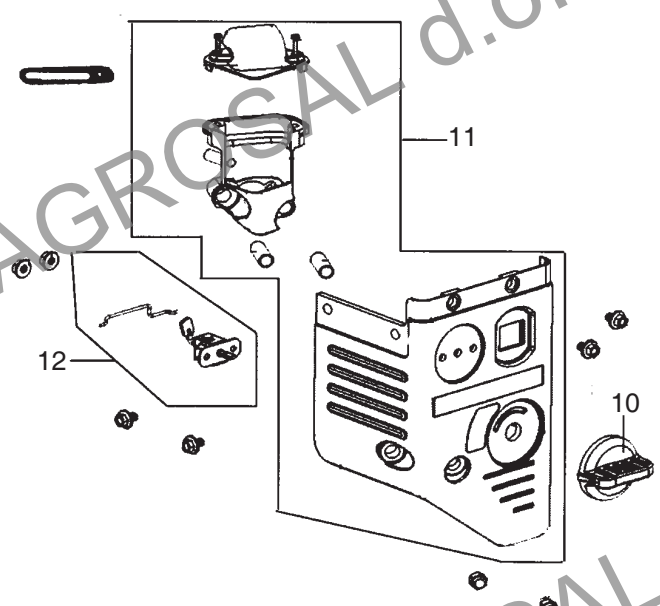

AGROSAL

AGROSAL

Utgåva Issue		Bildnr Picture No		GGP MOTOR SM 70		GGP ENGINE SM 70		Sida Page	
2011-14		2837						130	
Pos. Fig.	Antal/Quantity			Art nr Part No	Benämning	Description	Sats Kit	Anmärkning Notes	
	SM70 man	SM70 el							
X	1	1	1	118550646/1	Ljuddämparskydd.....	Muffler protector.....			
	2	1	1	118550647/0	Ljuddämpare kpl.....	Muffler assy.....			
	10	1	1	118550643/0	Chokereglage.....	Choke lever.....			
	11	1	1	118550644/0	Luftrenare kpl.....	Air cleaner assy.....			
	12	1	1	118550645/0	Choke kpl.....	Choke assy.....			
	20	1	1	118550655/0	Motorkåpa kpl.....	Engine cover kit.....			
	30	1	1	118550637/0	Skyddsplåt kpl.....	Shroud assy.....