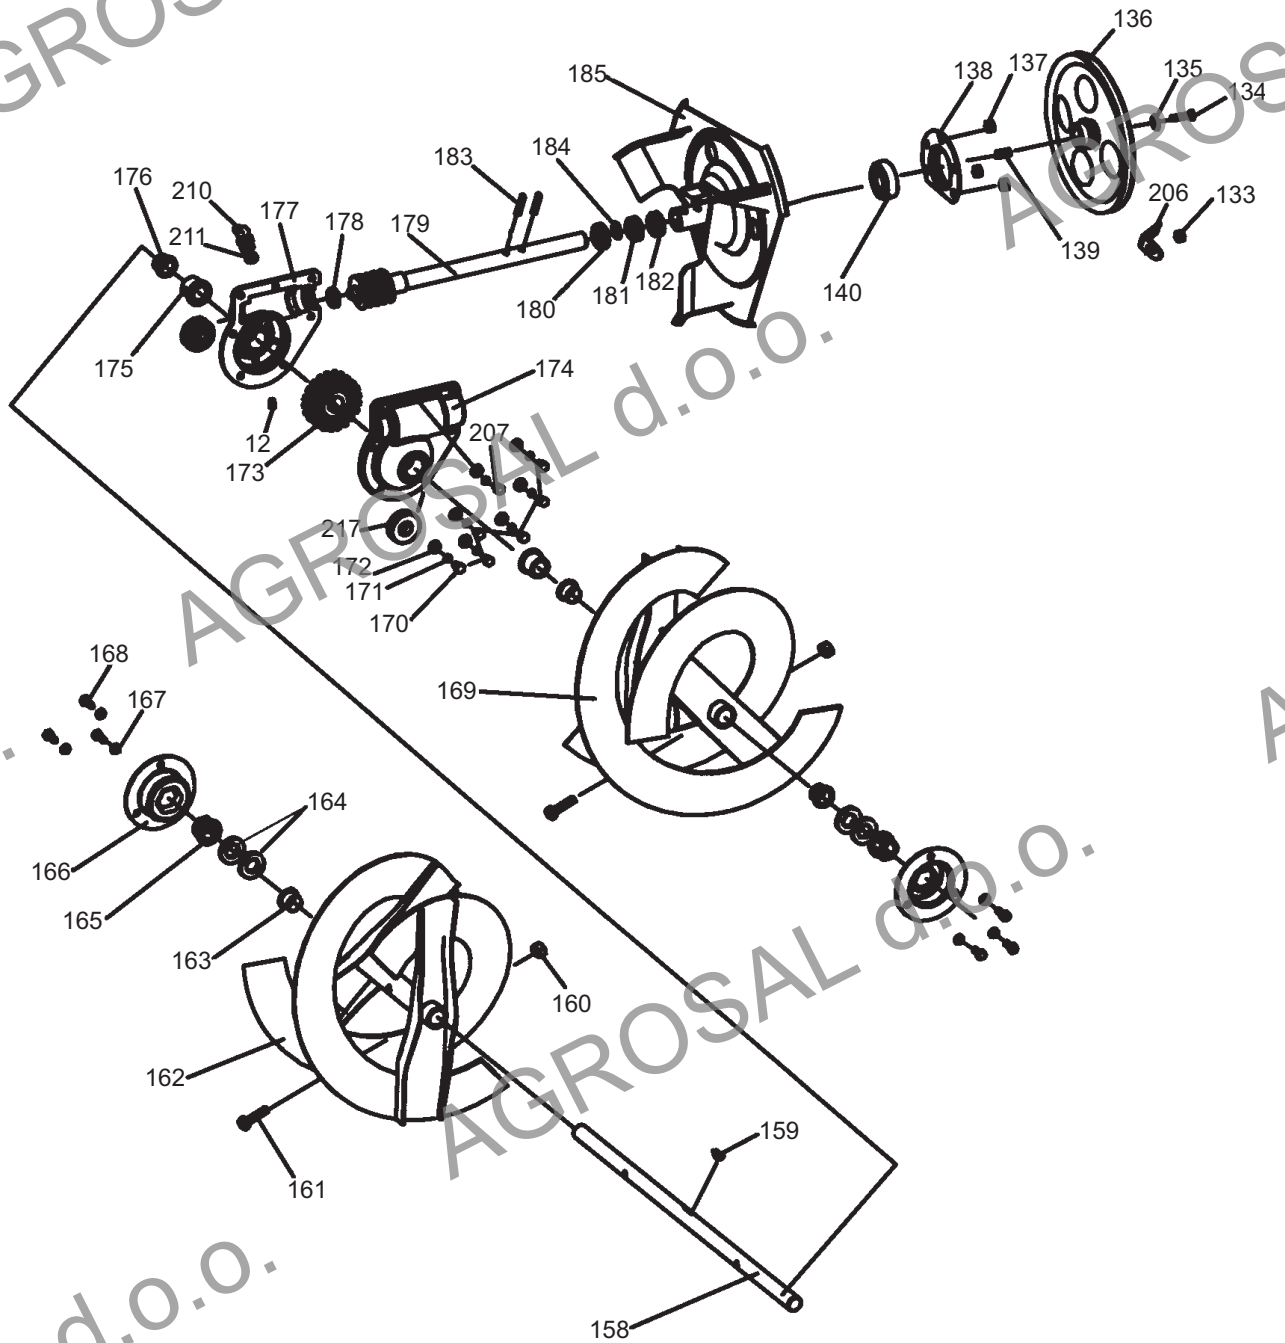

Utgåva Issue		Bildnr Picture No		SNOW CUBE ALPINA AS 56A, AS 62A INMATNINGSHUS		SNOW CUBE ALPINA AS 56A, AS 62A AUGER HOUSING		Sida Page	
2011-14		2173B						40	
Pos. Fig.	Antal/Quantity			Art nr Part No	Benämning	Description	Sats Kit	Anmärkning Notes	
	2803 -31	2870 -41	2867 41						
57	1	1	1	9699-0028-02	Planbricka.....	Flat washer.....			
115	1	1	1	9747-0631-02	Låsmutter.....	Lock nut.....			
116	1	1	1	1811-2438-01	Fäste.....	Bracket.....			
117	2	2	2	9699-0025-02	Planbricka.....	Washer.....			
118	2	2	2	9997-0610-16	Skruv.....	Screw.....			
119	1	1	1	1811-2440-01	Wirerulle.....	Wire pulley.....			
120	1	1	1	1811-2476-01	Ansatsbult.....	Shoulder bolt.....			
121	1	1	1	1811-2425-01	Spännrulle m.lager.....	Tension roller w.bear.....			
122	1	1	1	1811-2426-01	Distans.....	Spacer.....			
123	1	1	1	9997-0845-12	Skruv.....	Screw.....			
124	1	1	1	1811-2427-01	Bricka.....	Washer.....			
125	1	1	1	9747-0831-02	Mutter.....	Lock nut.....			
126	1	1	1	9747-1031-02	Låsmutter.....	Lock nut.....			
127	1	1	1	9699-0035-02	Planbricka.....	Flat washer.....			
128	1	1	1	1811-2448-01	Spännarm.....	Tension arm.....			
129	1	1	1	1811-2457-01	Fjäder.....	Spring.....			
130	1	1	1	1811-2475-01	Skruv.....	Screw.....			
131	1	1	1	1811-2462-01	Fjäder.....	Spring.....			
132	2	2	2	9699-0028-02	Planbricka.....	Flat washer.....			
133	1	1	1	9747-0831-02	Mutter.....	Lock nut.....			
148	2	2	2	9747-0831-02	Mutter.....	Lock nut.....			
149	2	2	2	9898-0820-16	Skruv.....	Screw.....			
150	4	4	4	9747-0831-02	Mutter.....	Lock nut.....			
151	1	1	1	1811-2548-01	Skrapskär.....	Shave plate.....			
151				1811-2549-01	Skrapskär.....	Shave plate.....			
152	2	2	2	9898-0820-16	Skruv.....	Screw.....			
153	4	4	4	9699-0056-02	Planbricka.....	Flat washer.....			
154	2	2	2	9747-0831-02	Mutter.....	Lock nut.....			
155	2	2	2	9699-0056-02	Planbricka.....	Flat washer.....			
156	2	2	2	1811-2568-01	Släpsko.....	Skid shoe.....			
157	1			1811-2589-01	Snöskruvhus- gul.....	Auger housing- yellow.....	56 cm		
157		1		1811-2589-02	Snöskruvhus- vit.....	Auger housing- white.....	56 cm		
157			1	1811-2590-02	Snöskruvhus- vit.....	Auger housing- white.....	62 cm		
186	4	4	4	9898-0820-16	Skruv.....	Screw.....			
187	2	2	2	9699-0056-02	Planbricka.....	Flat washer.....			
188	2	2	2	9747-0831-02	Mutter.....	Lock nut.....			
189	2	2	2	9747-0631-02	Låsmutter.....	Lock nut.....			
190	2	2	2	9997-0616-16	Skruv.....	Screw.....			
191	6	6	6	9747-0631-02	Låsmutter.....	Lock nut.....			
192	3	3	3	1811-2445-01	Flänsbricka.....	Chute washer.....			
194	6	6	6	1811-2551-01	Skruv.....	Screw.....			
195	2	2	2	9747-0831-02	Mutter.....	Lock nut.....			
196	2	2	2	1811-2498-01	Låsrott.....	Locking knob.....			
197	2	2	2	9898-0825-16	Skruv.....	Screw.....			
198	1	1	1	1811-2571-01	Utkaströr.....	Chute.....			
199	1	1	1	9997-0620-16	Skruv.....	Screw.....			
200	1	1	1	1811-2461-01	Fjäder.....	Spring.....			
201	1	1	1	9747-0631-02	Låsmutter.....	Lock nut.....			
202	1	1	1	1811-2432-01	Utkastrydd.....	Chute guard.....			
203	1	1	1	1811-2500-01	Rensdon.....	Cleaner stick.....			
204	2	2	2	9898-0820-16	Skruv.....	Screw.....			
205	1	1	1	1811-2572-01	Fäste- rensdon.....	Cleaner stick bracket.....			
212			1	1811-2553-01	Brytbult.....	Shear bolt.....			
213			1	1811-2546-01	Låsmutter.....	Lock nut.....			
214	2	2	2	1811-2547-01	Gummiblock.....	Rubber block.....			

AGROSAL d.o.o.

AGROSAL

AGROSAL d.o.o.