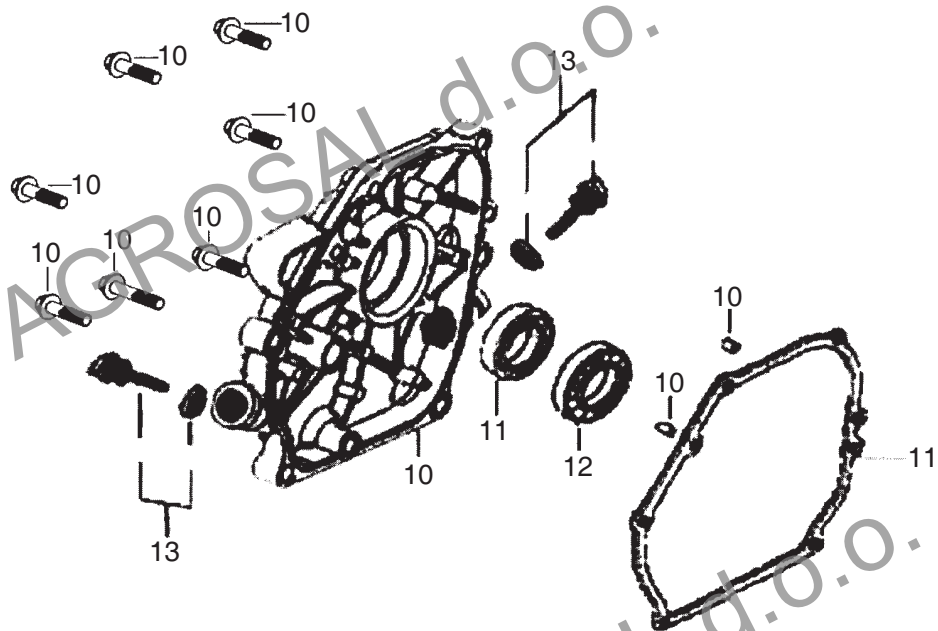

2
Label kit Alpina AS 56A

3
Label kit Alpina AS 62A

Utgåva Issue 2011-14		Bildnr Picture No 2784A		SNOW CUBE ALPINA AS 56A, AS 62A DEKALER		SNOW CUBE ALPINA AS 56A, AS 62A LABELS		Sida Page 44	
Pos. Fig.	Antal/Quantity			Art nr Part No	Benämning	Description	Sats Kit	Anmärkning Notes	
	2803 -31	2870 -41	2867 41						
X X	1 2 3	1 1	1	1811-2583-01 1811-2583-02 1811-2582-02	Dekalsats Dekalsats Dekalsats	Label kit Label kit Label kit		Snow Cube Alpina AS 56A Alpina AS 62A	

STIGA
2833
SPARE PARTS

Utgåva Issue		Bildnr Picture No		GGP MOTOR SM 70		GGP ENGINE SM 70		Sida Page	
2011-14		2833						122	
Pos. Fig.	Antal/Quantity			Art nr Part No	Benämning	Description	Sats Kit	Anmärkning Notes	
	SM70 man	SM70 el							
1	2	2		118550460/0	Oljeavtappn.plugg.....	Drain plug bolt.....			
2	1	1		118550462/0	Kullager.....	Ball bearing.....			
3	1	1		118550459/0	Regulatorarm.....	Governor arm shaft.....			
4	1	1		118550458/0	Regulatordrev kpl.....	Governor gear assy.....			
5	1	1		118550621/0	Packningssats.....	Engine gasket set.....			
10	1	1		118550521/0	Topplöck kpl.....	Cylinder head assy.....			
11	1	1		118550626/0	Skruvsats- topplöck.....	Hardware kit- cyl.head.....			
12	1	1		118550627/0	Ventilkåpa kpl.....	Head cover assy.....			
13	1	1		9400-0244-00	Tändstift.....	Spark plug.....			
20	1	1		118550622/0	Plåt.....	Plate.....			
21	1	1		118550472/0	Insugn.ventil kpl.....	Intake valve assy.....			
22	1	1		118550473/0	Utblåsn.ventil kpl.....	Exhaust valve assy.....			
23	2	2		118550474/0	Stötstång.....	Push rod.....			
24	2	2		118550623/0	Ventillyftare.....	Valve lifter.....			
25	1	1		118550624/0	Kamaxel.....	Camshaft.....			
26	2	2		118550625/0	Vipparm kpl.....	Rocker arm assy.....			