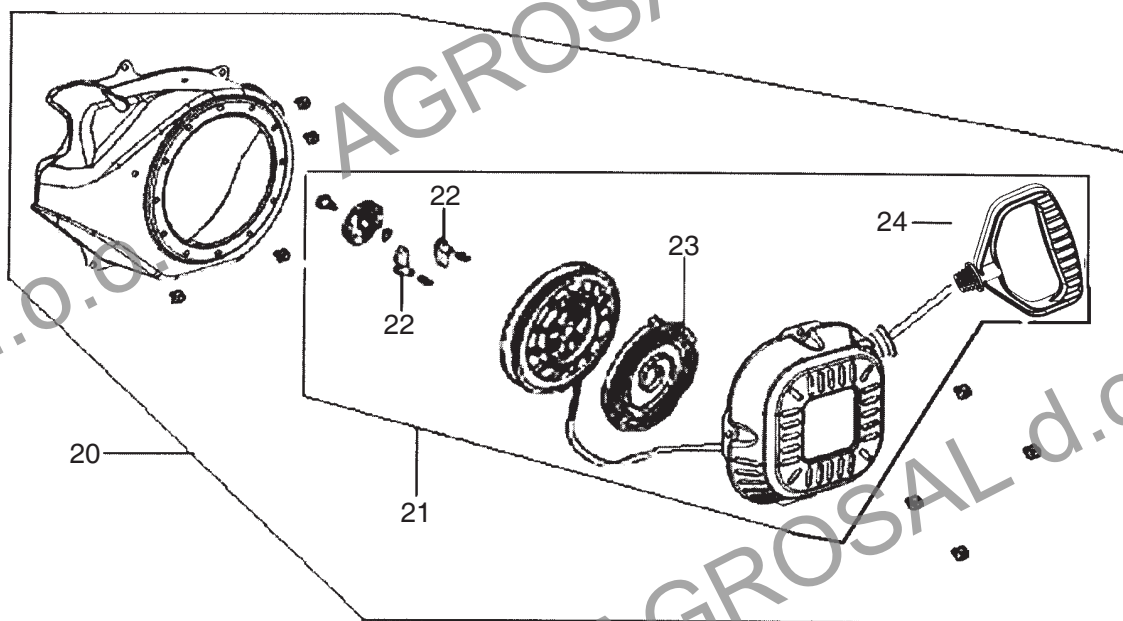

2
Label kit Alpina AS 56A

3
Label kit Alpina AS 62A

Utgåva Issue 2011-14		Bildnr Picture No 2784A		SNOW CUBE ALPINA AS 56A, AS 62A DEKALER		SNOW CUBE ALPINA AS 56A, AS 62A LABELS		Sida Page 44	
Pos. Fig.	Antal/Quantity			Art nr Part No	Benämning	Description	Sats Kit	Anmärkning Notes	
	2803 -31	2870 -41	2867 41						
X X	1 2 3	1 1	1	1811-2583-01 1811-2583-02 1811-2582-02	Dekalsats Dekalsats Dekalsats	Label kit Label kit Label kit		Snow Cube Alpina AS 56A Alpina AS 62A	

STIGA
2833
SPARE PARTS

Utgåva Issue		Bildnr Picture No		GGP MOTOR SM 70		GGP ENGINE SM 70		Sida Page	
2011-14		2833						122	
Pos. Fig.	Antal/Quantity			Art nr Part No	Benämning	Description	Sats Kit	Anmärkning Notes	
	SM70 man	SM70 el							
1	2	2		118550460/0	Oljeavtappn.plugg.....	Drain plug bolt.....			
2	1	1		118550462/0	Kullager.....	Ball bearing.....			
3	1	1		118550459/0	Regulatorarm.....	Governor arm shaft.....			
4	1	1		118550458/0	Regulatordrev kpl.....	Governor gear assy.....			
5	1	1		118550621/0	Packningssats.....	Engine gasket set.....			
10	1	1		118550521/0	Topplöck kpl.....	Cylinder head assy.....			
11	1	1		118550626/0	Skruvsats- topplöck.....	Hardware kit- cyl.head.....			
12	1	1		118550627/0	Ventilkåpa kpl.....	Head cover assy.....			
13	1	1		9400-0244-00	Tändstift.....	Spark plug.....			
20	1	1		118550622/0	Plåt.....	Plate.....			
21	1	1		118550472/0	Insugn.ventil kpl.....	Intake valve assy.....			
22	1	1		118550473/0	Utblåsn.ventil kpl.....	Exhaust valve assy.....			
23	2	2		118550474/0	Stötstång.....	Push rod.....			
24	2	2		118550623/0	Ventillyftare.....	Valve lifter.....			
25	1	1		118550624/0	Kamaxel.....	Camshaft.....			
26	2	2		118550625/0	Vipparm kpl.....	Rocker arm assy.....			