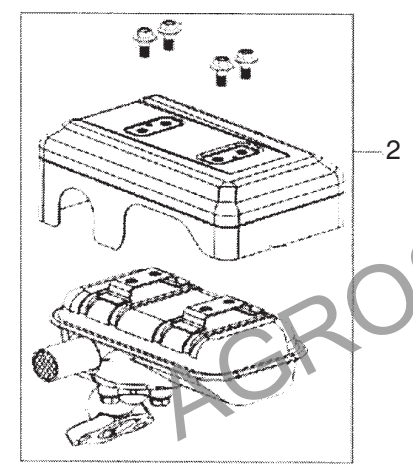

AGROSAL

AGROSAL

Utgåva Issue		Bildnr Picture No		GGP MOTOR SM 70		GGP ENGINE SM 70		Sida Page	
2011-14		2837						130	
Pos. Fig.	Antal/Quantity			Art nr Part No	Benämning	Description	Sats Kit	Anmärkning Notes	
	SM70 man	SM70 el							
X	1	1	1	118550646/1	Ljuddämparskydd.....	Muffler protector.....			
	2	1	1	118550647/0	Ljuddämpare kpl.....	Muffler assy.....			
	10	1	1	118550643/0	Chokereglage.....	Choke lever.....			
	11	1	1	118550644/0	Luftrenare kpl.....	Air cleaner assy.....			
	12	1	1	118550645/0	Choke kpl.....	Choke assy.....			
	20	1	1	118550655/0	Motorkåpa kpl.....	Engine cover kit.....			
	30	1	1	118550637/0	Skyddsplåt kpl.....	Shroud assy.....